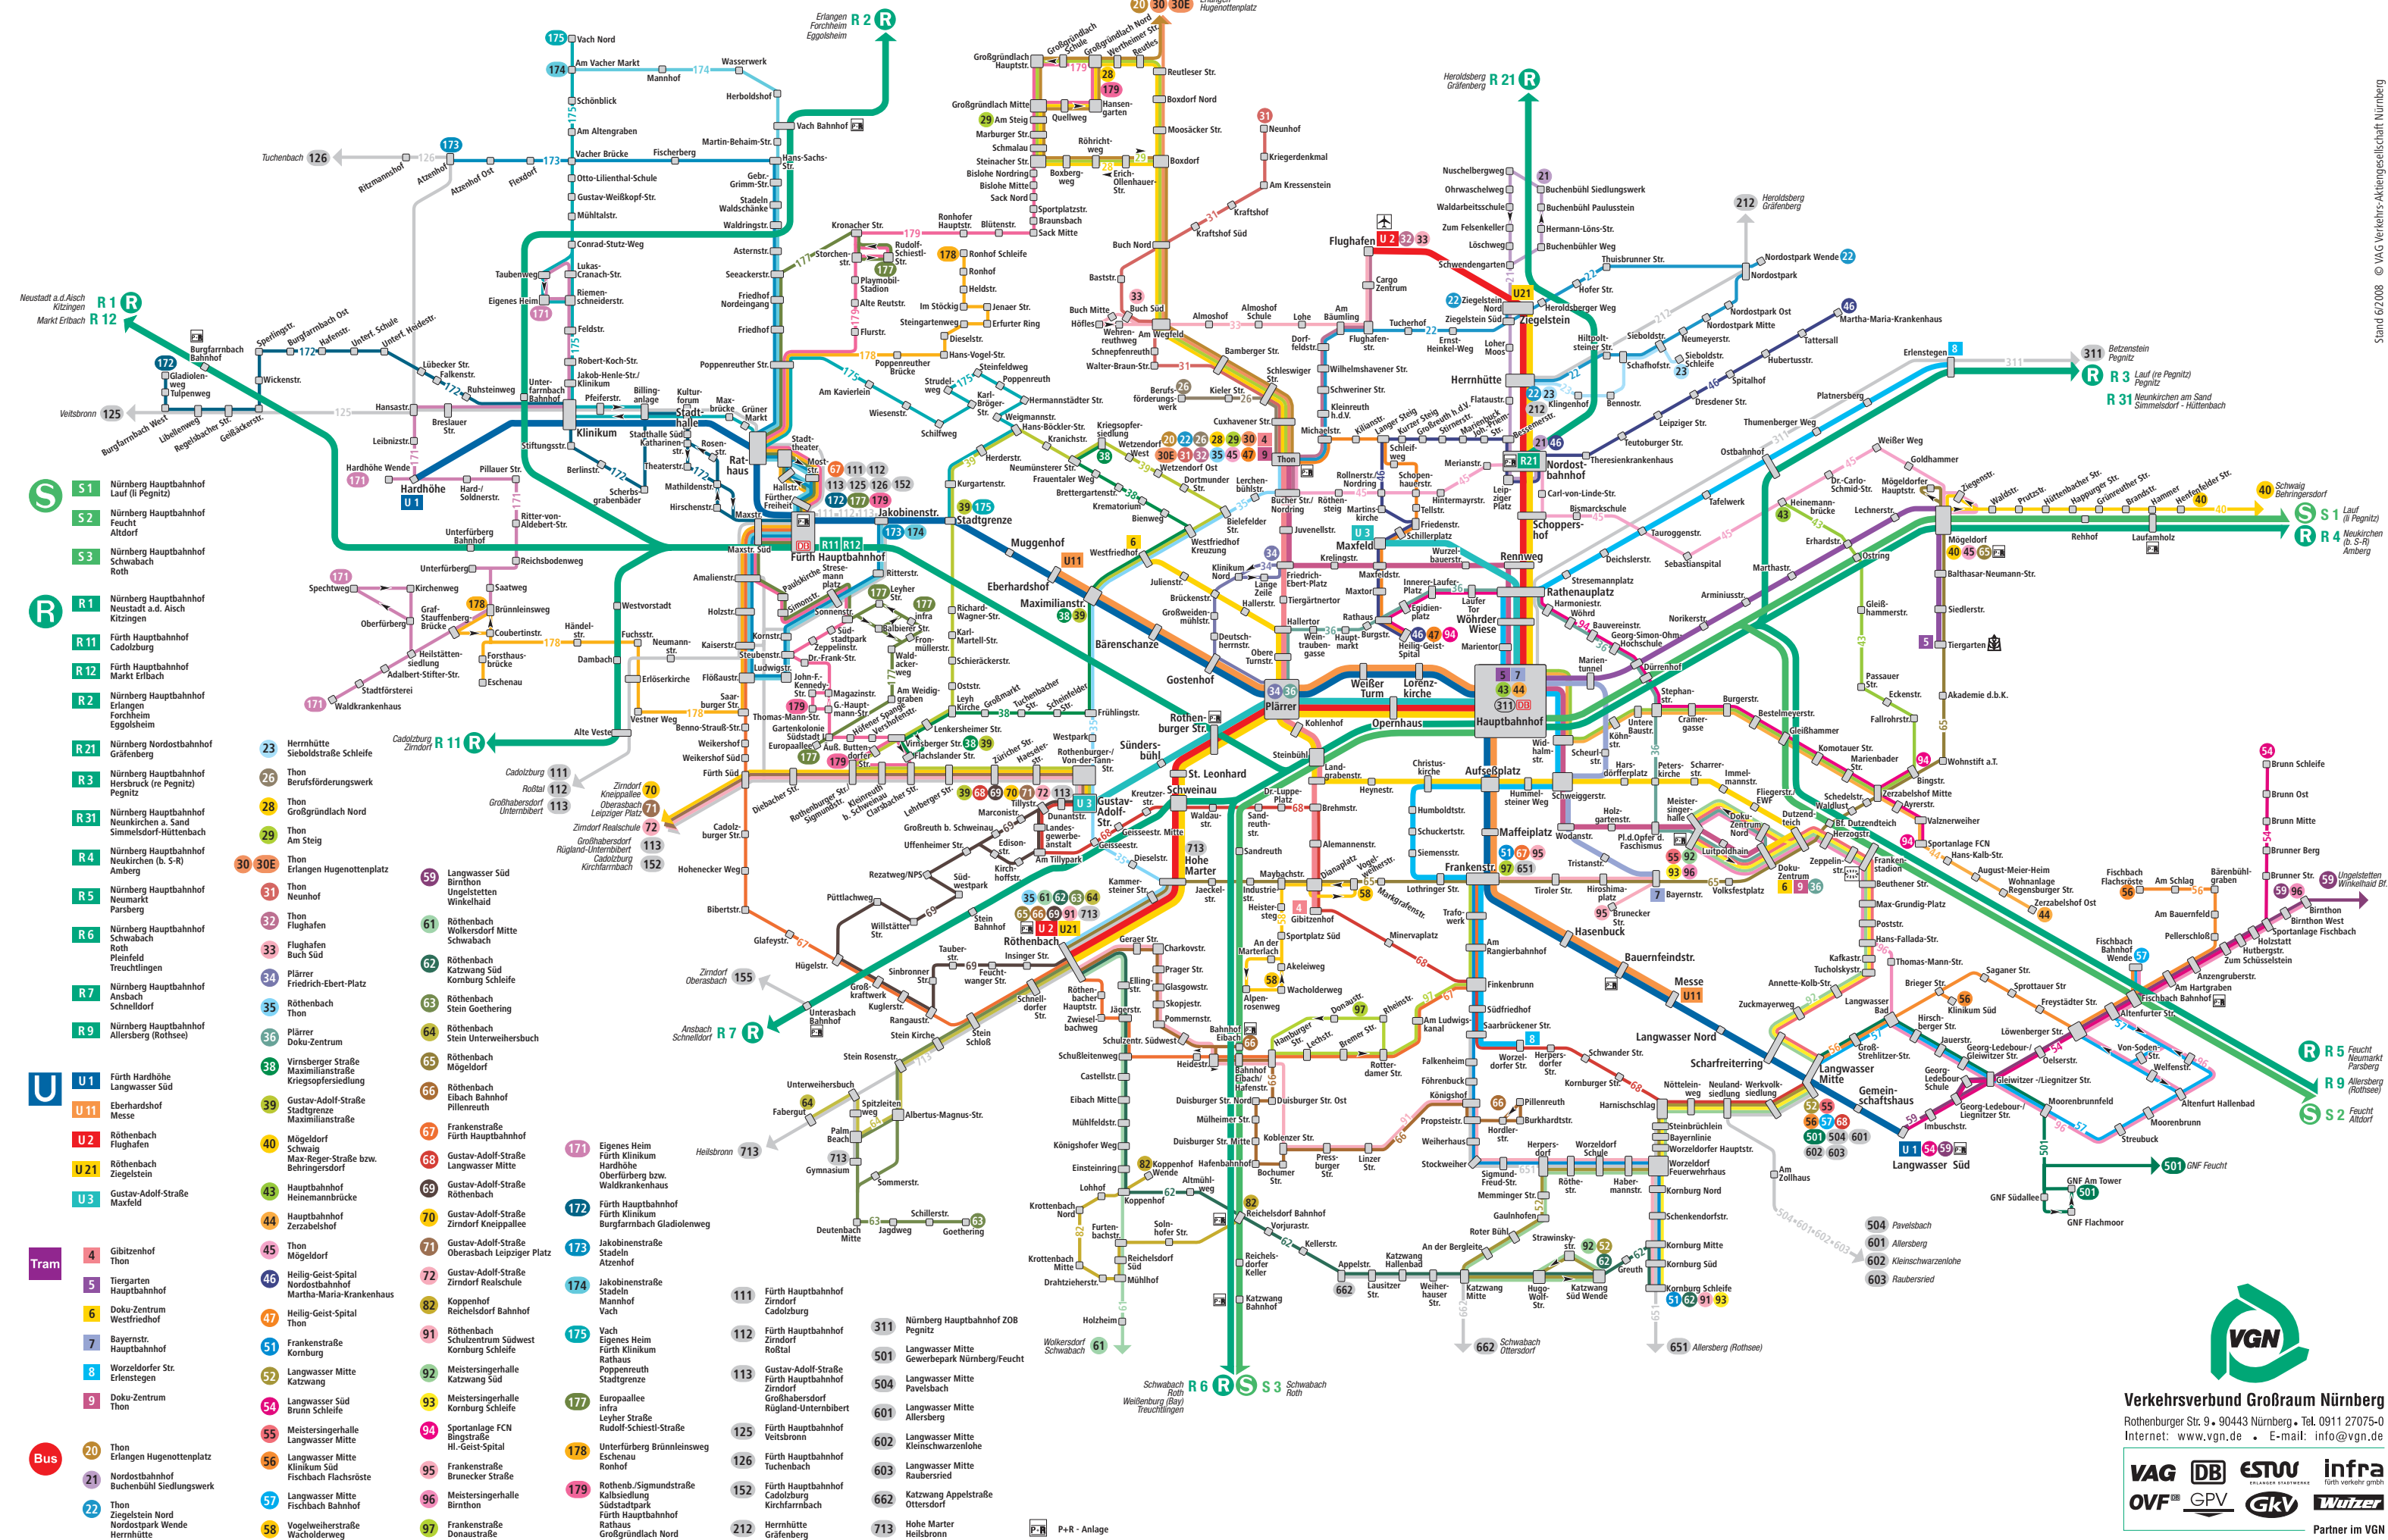

# Verkehrsnetz Nürnberg, Fürth

Stand: 15.6.2008

- S**
  - S 1 Nürnberg Hauptbahnhof Lauf (li Pegnitz)
  - S 2 Nürnberg Hauptbahnhof Feucht Altdorf
  - S 3 Nürnberg Hauptbahnhof Schwabach Roth
- R**
  - R 1 Nürnberg Hauptbahnhof Neustadt a.d. Aisch Kitzingen
  - R 11 Fürth Hauptbahnhof Cadolzburg
  - R 12 Fürth Hauptbahnhof Markt Erlbach
  - R 2 Nürnberg Hauptbahnhof Erlangen Forchheim Eggolsheim
  - R 21 Nürnberg Nordostbahnhof Gräfenberg
  - R 3 Nürnberg Hauptbahnhof Hersbruck (re Pegnitz) Pegnitz
  - R 31 Nürnberg Hauptbahnhof Neunkirchen a. Sand Simmelsdorf-Hüttenbach
  - R 4 Nürnberg Hauptbahnhof Neunkirchen (b. S-R) Amberg
  - R 5 Nürnberg Hauptbahnhof Neumarkt Parsberg
  - R 6 Nürnberg Hauptbahnhof Schwabach Roth Pleinfeld Treuchtlingen
  - R 7 Nürnberg Hauptbahnhof Ansbach Schnelldorf
  - R 9 Nürnberg Hauptbahnhof Allersberg (Rothsee)
- U**
  - U 1 Fürth Hardhöhe Langwasser Süd
  - U 11 Eberhardshof Messe
  - U 2 Röthenbach Flughafen
  - U 21 Röthenbach Ziegelstein
  - U 3 Gustav-Adolf-Straße Maxfeld
- Tram**
  - 4 Gibitzenhof Thon
  - 5 Tiergarten Hauptbahnhof
  - 6 Doku-Zentrum Westfriedhof
  - 7 Bayernstr. Hauptbahnhof
  - 8 Worzeldorfer Str. Erlengarten
  - 9 Doku-Zentrum Thon
- Bus**
  - 20 Thon Erlangen Hugenottenplatz
  - 21 Nordostbahnhof Buchenbühl Siedlungswerk
  - 22 Thon Ziegelstein Nord Nordostpark Wende Herrnhütte